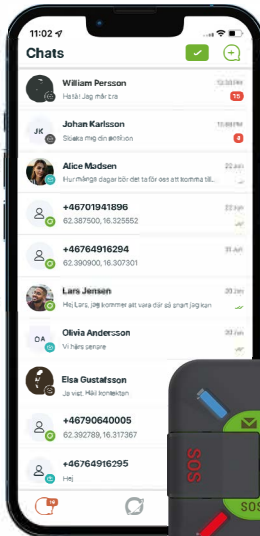

## WHAT MAKES ZOLEO STAND OUT FROM THE REST

In letzter Zeit gab es viel Wirbel um die Fortschritte in der Satellitenkommunikationsbranche, worüber wir uns sehr freuen.

**In den letzten drei Jahren hat sich ZOLEO zu einem anerkannten Vorreiter entwickelt**, an dem sich viele seiner Konkurrenten orientieren. In dieser Zeit hat ZOLEO kontinuierlich Neuerungen eingeführt - wie Location Share+ und das erste fortschrittliche SOS-Erlebnis der Branche - und dabei unzählige Preise und Auszeichnungen erhalten.

**Durch die Bereitstellung eines vertrauten Smartphone-Messaging-Erlebnisses, das nahtlos über Satellit, Mobilfunk und Wi-Fi übertragen wird**, hat ZOLEO das globale Messaging-Erlebnis neu erfunden. Wir sind stolz darauf, die Marke ZOLEO zu vertreten, und beeindruckt von der Wirkung, die sie in so kurzer Zeit auf dem Markt erzielt hat.